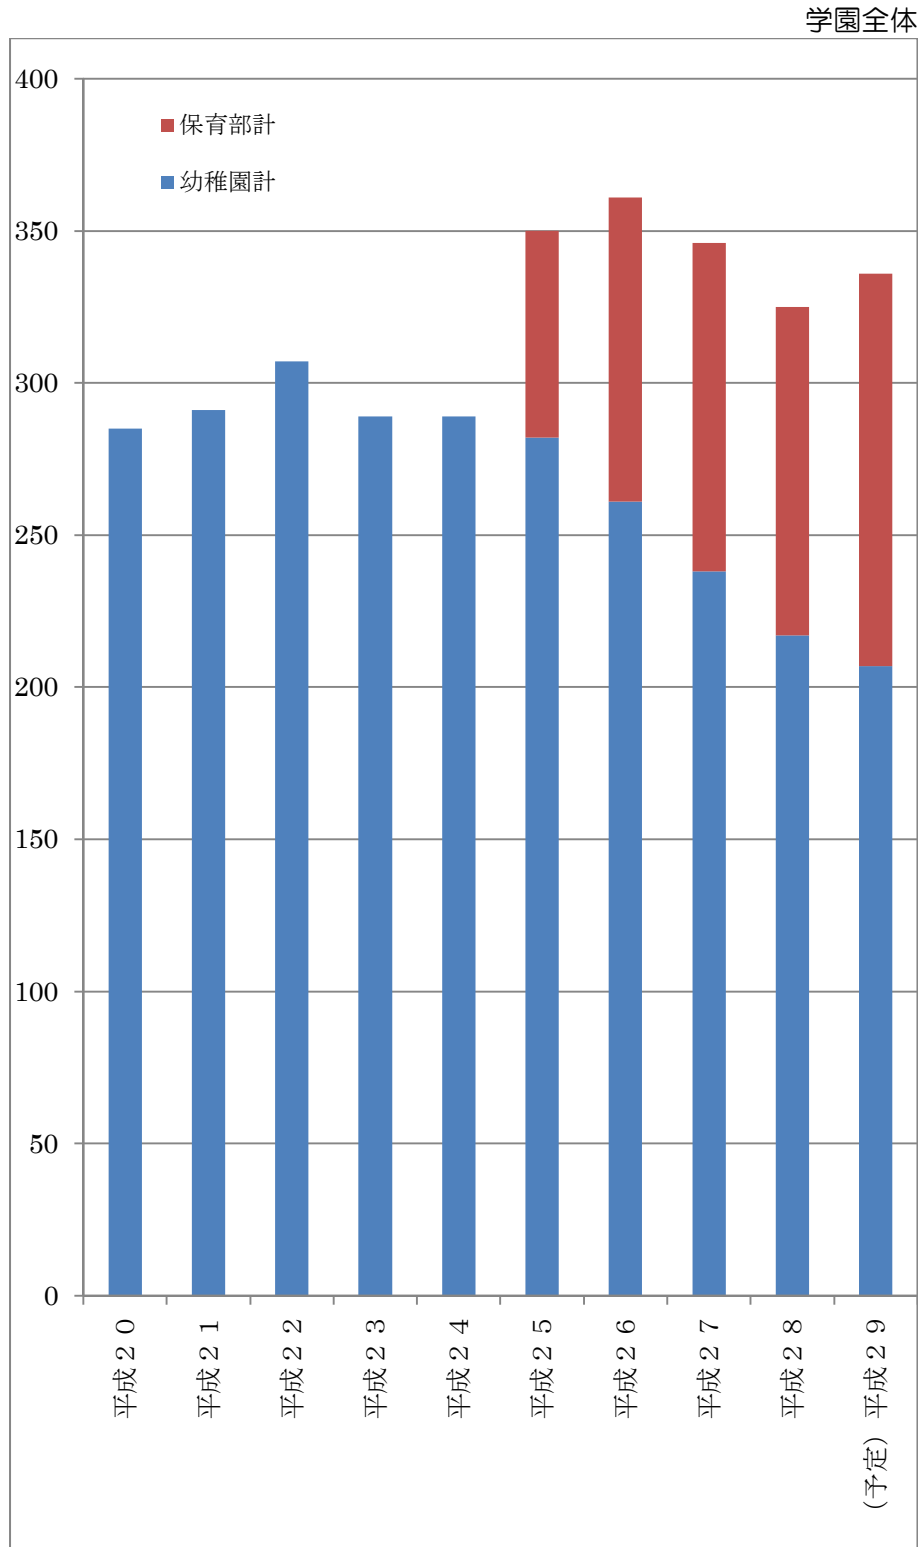

# 教育保育の一体提供枠および地域雇用の創出の推移

平成20年度（園長初年度）～平成29年度（予定） 学校法人野澤学園・東村山市廻田町2丁目

## ■園児数の推移