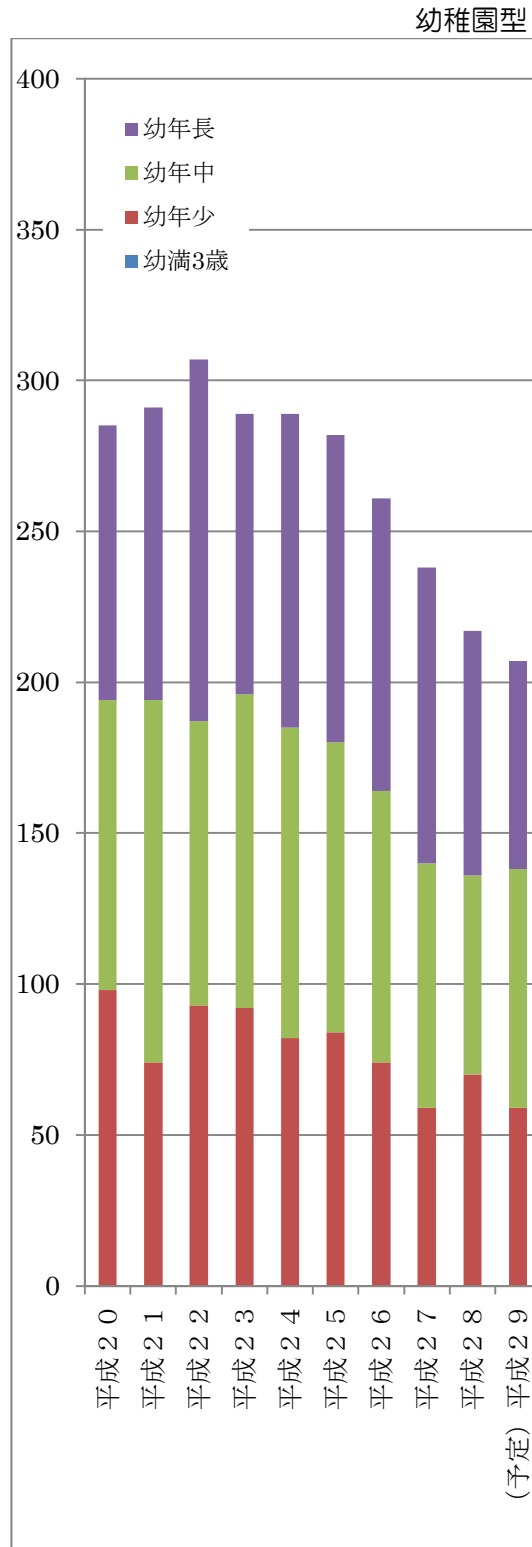

# 教育保育の一体提供枠および地域雇用の創出の推移

平成20年度（園長初年度）～平成29年度（予定） 学校法人野澤学園・東村山市廻田町2丁目

## ■園児数の推移

## ■地域雇用の創出