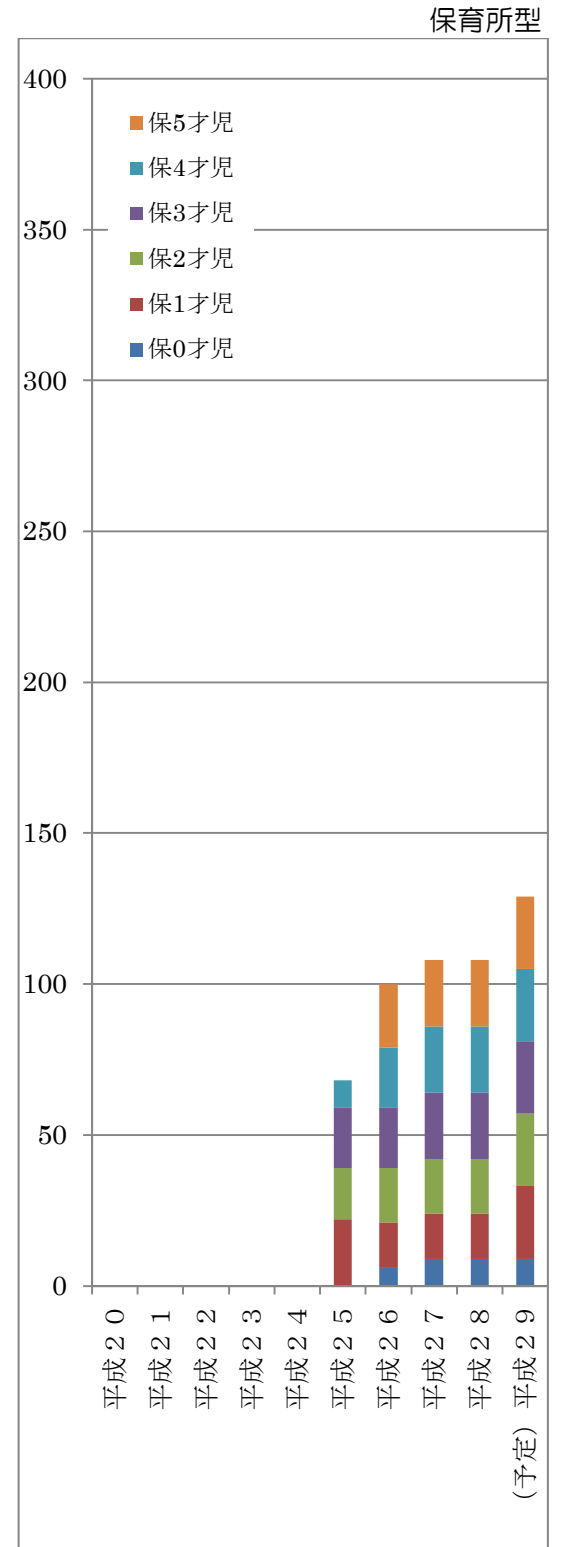

# 教育保育の一体提供枠および地域雇用の創出の推移

平成20年度（園長初年度）～平成29年度（予定） 学校法人野澤学園・東村山市廻田町2丁目

## ■園児数の推移

## ■地域雇用の創出