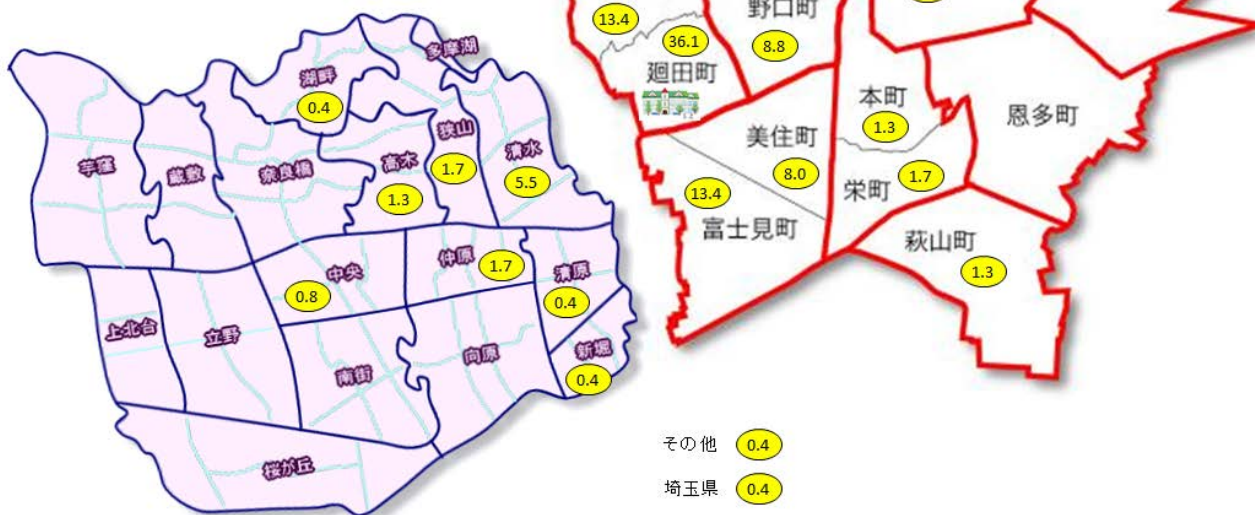

タイトル:在園児分布表(%)

東村山むさしの第一認定こども園
(私立幼稚園・幼稚園型)
在園児分布表(%)

東村山むさしの第二認定こども園
(私立認定保育所・保育所型)
在園児分布表(%)

東村山むさしの第一・第二認定こども園

第一・幼稚園型認定こども園
3~5歳児・定員260名

第二・保育所型認定こども園
0~5歳児・定員117名