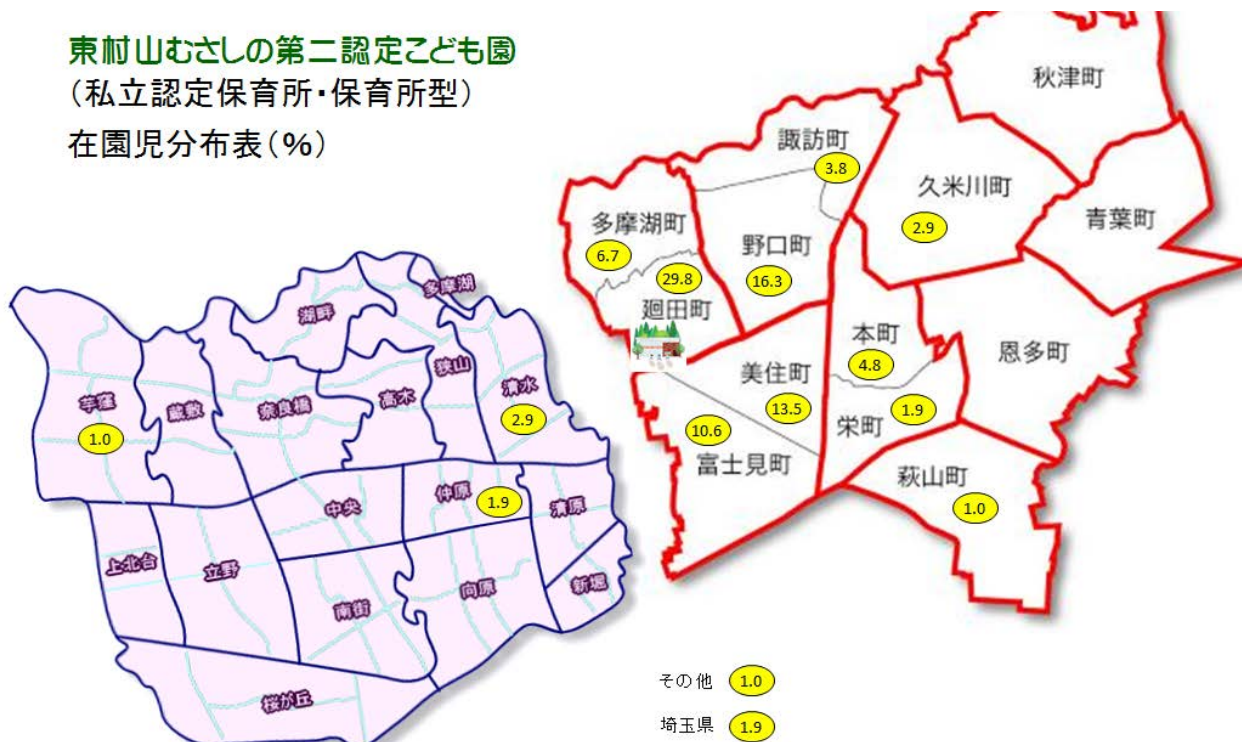

タイトル:在園児分布表(%)

東村山むさしの第一認定こども園
(私立幼稚園・幼稚園型)
在園児分布表(%)

東村山むさしの第二認定こども園
(私立認定保育所・保育所型)
在園児分布表(%)

東村山むさしの第一・第二認定こども園

第一・幼稚園型認定こども園
3~5歳児・定員260名

第二・保育所型認定こども園
0~5歳児・定員117名